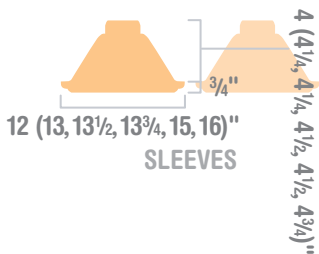

www.knit1mag.com

#38

- color key
- █ rock henna
 - █ harvest spice
 - █ french pumpkin
 - █ gourd
 - █ geranium
 - █ magenta
 - █ lupine
 - █ zinna pink
 - █ pretty pink
 - █ spring green